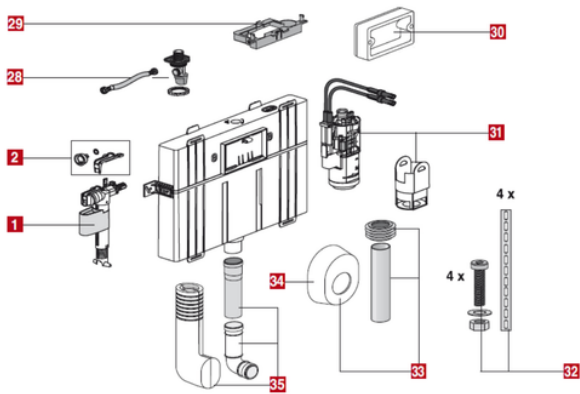

Horizontal riser with discharge pipe WHITW

Reference	tooltiplmage	characteristics	Box units
031364	-	Nº 33 en imagen	1