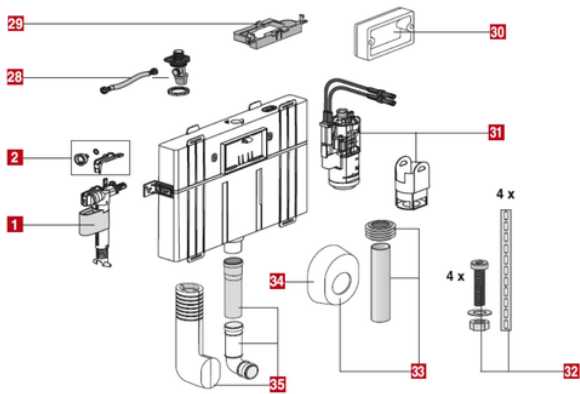

Horizontal riser with discharge pipe CHROMED

Reference	tooltiplmage	characteristics	Box units
031365	-	Nº 33 en imagen	1