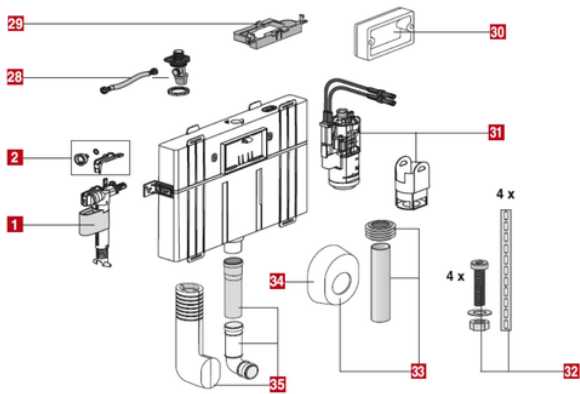

# Bulkhead fitting light concealed cistern WHITE

Reference	tooltiplmage	characteristics	Box units
031366	-	Nº 34 en imagen	1