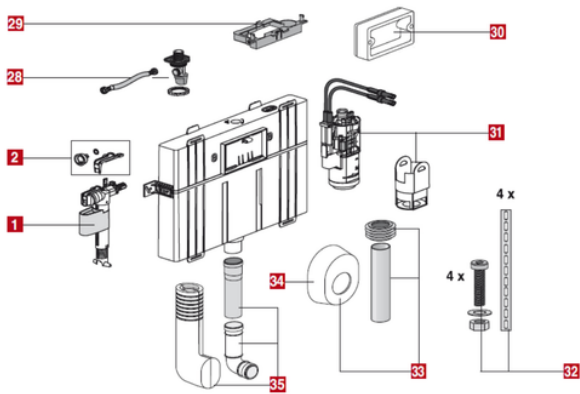

# Bulkhead fitting light concealed cistern CHROMED

Reference	tooltiplmage	characteristics	Box units
031367	-	Nº 34 en imagen	1