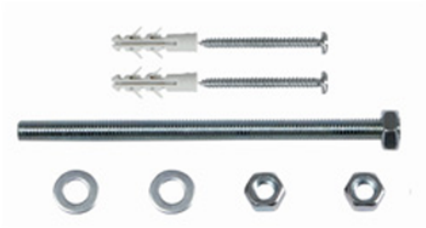

# Fastening set

Fastening kit.

Reference	tooltiplmage	Box units
031459	-	10