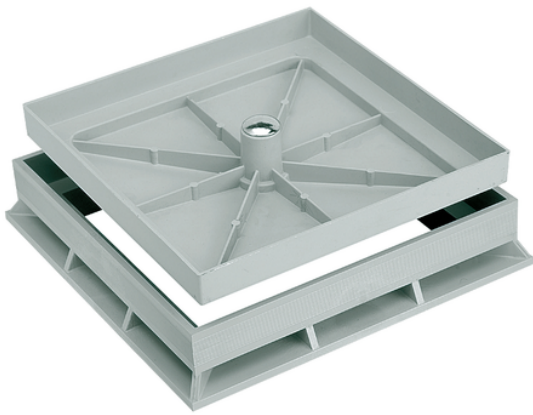

# Molded cover with rim

Reference	tooltiplmage	Box units	measurement	A	B	C	D	H
034066	-	4	200 X 200	200 x 200	187	160	209	40
034067	-	3	300 X 300	300 x 300	284	250	328	42
034068	-	2	400 X 400	400 x 400	383	350	428	45