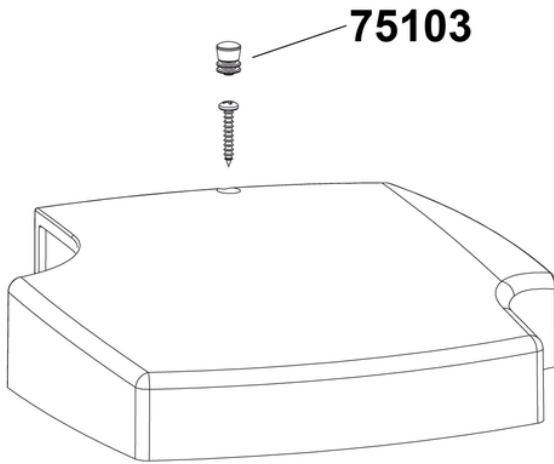

Screw cover- CICLON L

Reference	tooltiplmage	Box units
075103	-	1