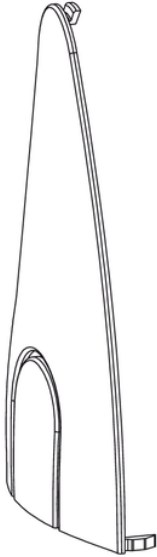

# Left cover side cap - CICLON L

Reference	tooltiplmage	Box units
075106	-	1