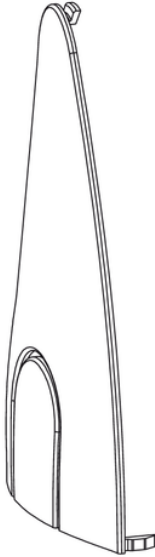

Left cover side cap - CICLON L

Reference	tooltiplmage	Box units
075106	-	1