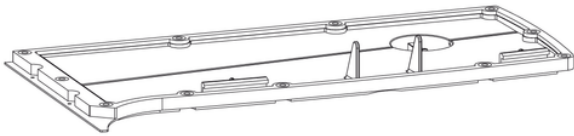

Body watertight layer with joint - CICLON L

| Reference | tooltiplmage | Box units |
|-----------|--------------|-----------|
| 075114 | - | 1 |