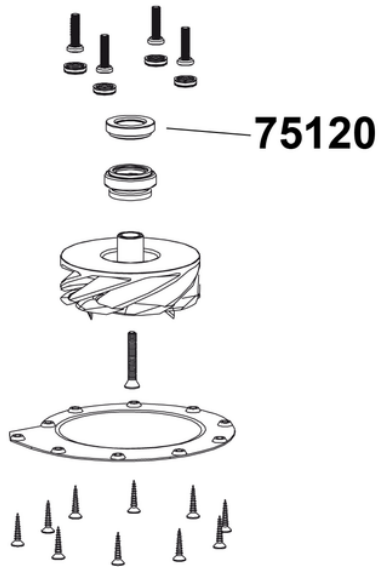

Ceramic catch - CICLON

Reference	tooltiplmage	Box units
075120	-	1