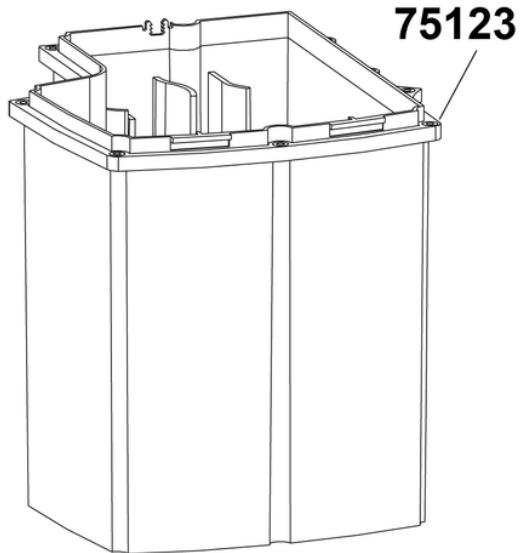

Cassette watertight joint - CICLON L

Reference	tooltiplmage	Box units
075123	-	1