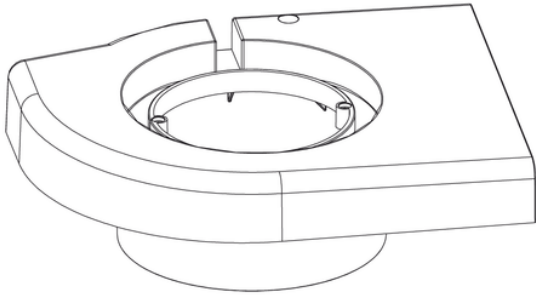

# Cassette layer – CICLON XS, FIT and LS

Reference	tooltiplmage	Box units
075152	-	1