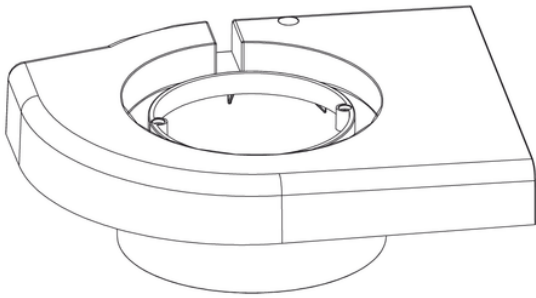

Cassette layer – CICLON XS, FIT and LS

Reference	tooltiplmage	Box units
075152	-	1