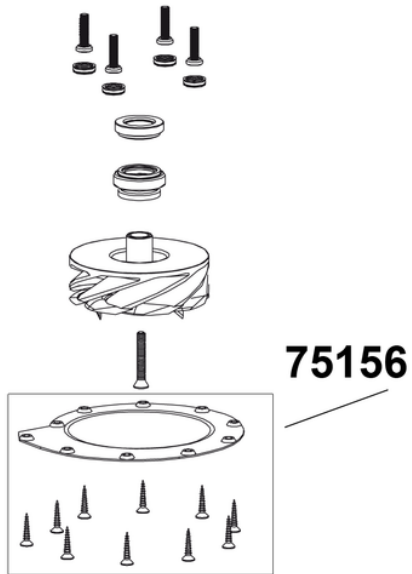

Outer blade set - CICLON

Reference	tooltiplmage	Box units
075156	-	1