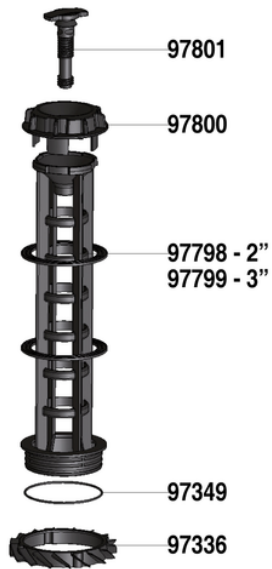

Cap for discs cylinder

Reference	tooltiplmage	Box units
097800	-	1