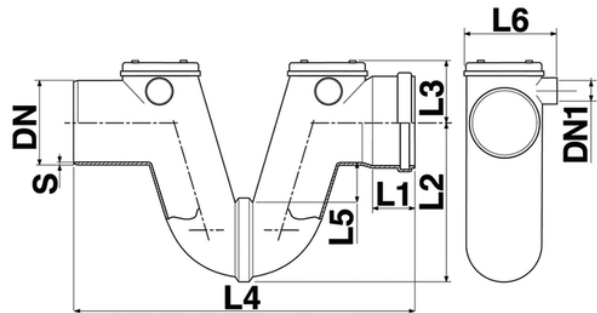

# Trap interceptor, red colour (O-Ring)

Standard lip ring

Reference	tooltImage	DN (mm)	H sifonante (mm)	DN1 (mm)	S (mm)	L1 (mm)	L2 (mm)	L3 (mm)	L4 (mm)	L5 (mm)	L6 (mm)	RAL
1750091	-	110	35	40	3,0	61	202	88	495	35	153	RAL 8023
1751391	-	125	38	40	3,0	62	235	92	490	38	175	RAL 8023