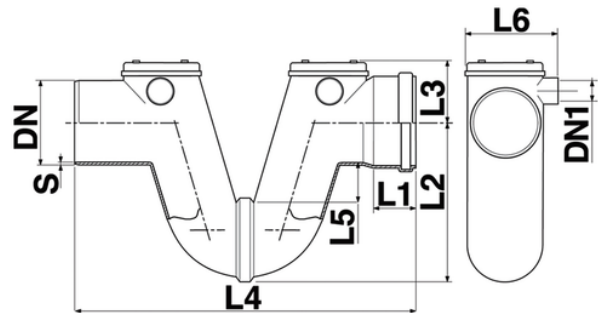

# Trap interceptor, grey colour (O-Ring)

Standard lip ring

Reference	tooltImage	DN (mm)	H sifonante (mm)	DN1 (mm)	S (mm)	L1 (mm)	L2 (mm)	L3 (mm)	L4 (mm)	L5 (mm)	L6 (mm)	RAL
1751652	-	160	50	40	3,0	72	295	158	655	50	210	RAL 7037
1752052	-	200	50	40	4,0	84	345	198	795	50	270	RAL 7037