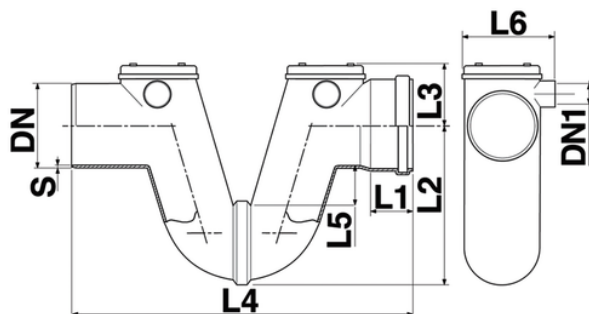

Trap interceptor, grey colour (O-Ring)

Standard lip ring

Reference	tooltImage	DN (mm)	H sifonante (mm)	DN1 (mm)	S (mm)	L1 (mm)	L2 (mm)	L3 (mm)	L4 (mm)	L5 (mm)	L6 (mm)	RAL
1751652	-	160	50	40	3,0	72	295	158	655	50	210	RAL 7037
1752052	-	200	50	40	4,0	84	345	198	795	50	270	RAL 7037