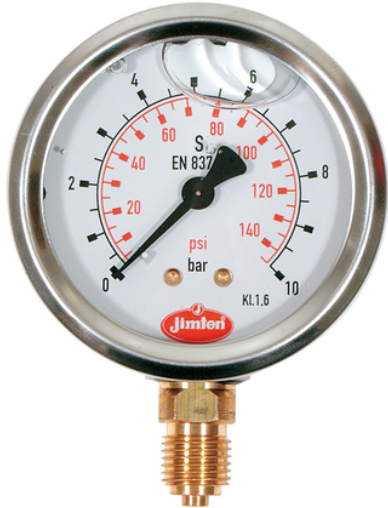

10 bar gauge

10 bar gauge

Reference	tooltiplmage	Box units	measurement
097354	-	5	1/4"