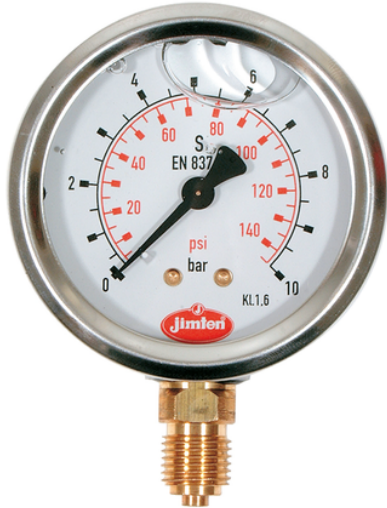

10 bar gauge

10 bar gauge

Reference	tooltiplmage	Box units	measurement
097354	-	5	1/4"