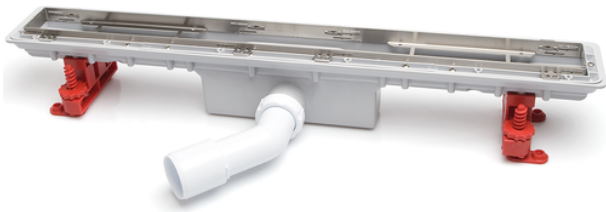

# S-750

## Linum channel swivelling outlet. Without grid and hidden frame

Reference	tooltiplmage	Box units	measurement
113531	-	1	50X350 mm
113551	-	1	50X550 mm
113561	-	1	50X650 mm
113571	-	1	50X750 mm
113581	-	1	50X850 mm
113591	-	1	50x950 mm