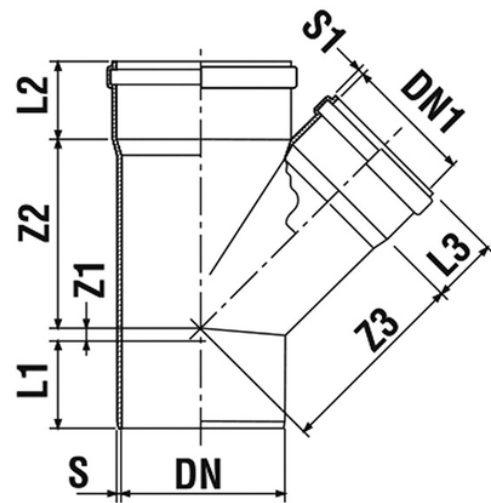

Branch 45° M/F

Push-Fit PVC-U Pipe and Fittings
 13 dB - 2 l/s Acoustic Performance
 B s1 d0 Fire Reaction Euroclass

Thermoplastic mineral-reinforced material PVC-U
 Ring jointed sockets fitted with certified elastomeric liprings
 Color: RAL 9005 - Black

Reference	tootlimage	Colour	DN1 (mm)	S (mm)	S1 (mm)	Z1 (mm)	Z2 (mm)	Z3 (mm)	L1 (mm)	L2 (mm)	L3 (mm)	DN (mm)	Version
08004P8	-	Black	40	3,0	3,0	9	52	52	49	45	45	40	-
08005P8	-	Black	50	3,2	3,2	14	70	70	48	40	40	50	-
03127P8	-	Black	50	3,2	3,2	-	85	-	42	45	-	75	-
08807P8	-	Black	75	3,2	3,2	15	93	93	51	45	45	75	-
03128P8	-	Black	50	5,5	3,0	10	77	100	53	53	45	90	High thicknes
08809P8	-	Black	90	3,0	22	119	119	56	54	54	3	90	-
08310P8	-	Black	40	3,0	3,0	-20	84	95	84	60	44	100	-
08330P8	-	Black	50	3,0	3,0	-14	90	101	72	60	46	100	-
08810P8	-	Black	100	3,2	3,2	25	131	131	60	53	53	100	-
08131P8	-	Black	50	5,3	2,0	-11	93	101	62,5	56,6	46,5	110	-
03151P8	-	Black	75	3,2	3,2	3	120	127	63	55	45	110	-
03011P8	-	Black	110	3,2	-	27	143	143	58	50	50	110	-
03192P8	-	Black	110	3,2	3,2	19	147	152	69	62	56	125	-
08012P8	-	Black	125	3,2	-	30	161	161	71	62	62	125	-
03116P8	-	Black	110	4,0	3,2	2	168	176	82	74	56	160	-

Branch 45° M/F

Reference	tooltipImage	Colour	DN1 (mm)	S (mm)	S1 (mm)	Z1 (mm)	Z2 (mm)	Z3 (mm)	L1 (mm)	L2 (mm)	L3 (mm)	DN (mm)	Version
03016P8	-	Black	160	4,0	-	38	205	205	83	71	71	160	-