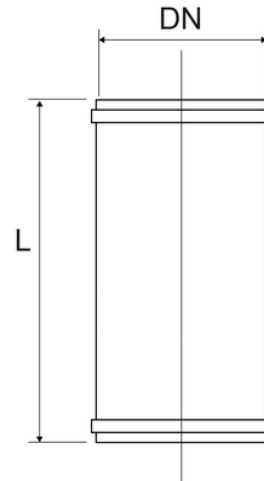

Repair / Slip coupler F/F

EN 1451 Push-Fit PP Pipe and Fittings
 Impact-Resistant
 B1 Fire Reaction Class, Self-extinguishing

Reference	tooltiplmage	Colour	L1 (mm)	DN (mm)
Z6132PP	-	Grey RAL 7037	88	32
Z6140PP	-	Grey RAL 7037	108	40
Z6150PP	-	Grey RAL 7037	105	50
Z6175PP	-	Grey RAL 7037	144,5	75
Z6190PP	-	Grey RAL 7037	120	90
Z6111PP	-	Grey RAL 7037	129,5	110
Z6112PP	-	Grey RAL 7037	166,5	125
Z6116PP	-	Grey RAL 7037	167,5	160